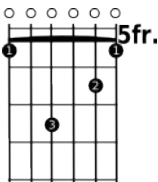

a ľudom priniest' Ťa svojimi rukami,

A

C

ó premeň ma, prosím premeň ma,

B/C

C7

F

srdce láskou spál',

D

Gm

ved' ma milostou, životom neistým.

Am

A7

Dm

B/G

Ty nádej dávaš nám, stačí vnímat'

F/A

B

B/C

F

Am

H7

denne hlas, čo jediný povedie nás.

C

B/C

C7

F

D

Gm

Am

A7

Dm

B/G

F/A

B