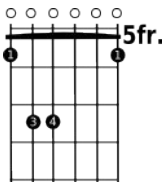

a ľudom priniest' Ťa svojimi rukami,

A

C

ó premeň ma, prosím premeň ma,

B/C

C7

F

srdce láskou spál',

D

Gm

ved' ma milostou, životom neistým.

Am

A7

Dm

B/G

Ty nádej dávaš nám, stačí vnímat'

F/A

B

B/C

F

Am

H7

denne hlas, čo jediný povedie nás.

C

B/C

C7

F

D

Gm

Am

A7

Dm

B/G

F/A

B