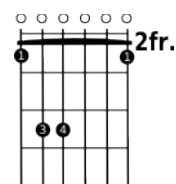

a ľudom priniest' Ťa svojimi rukami,

A

C

ó premeň ma, prosím premeň ma,

B/C

C7

F

srdce láskou spál',

D

Gm

ved' ma milostou, životom neistým.

Am

A7

Dm

B/G

Ty nádej dávaš nám, stačí vnímat'

F/A

B

B/C

F

Am

H7

denne hlas, čo jediný povedie nás.

C

B/C

C7

F

D

Gm

Am

A7

Dm

B/G

F/A

B